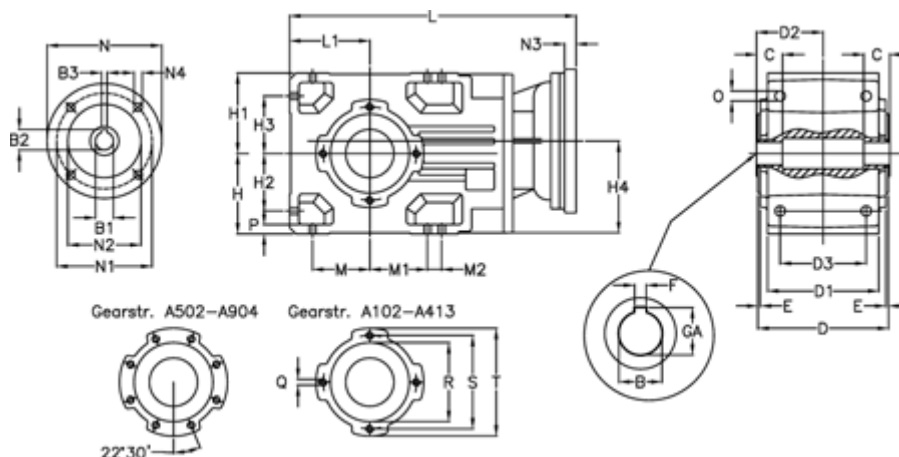

Varenummer: 29600201814240

Beskrivelse: Keglehjulsgear A202UH35-18,1-P100B5

## Mål

B	= 35	D2 = 70.0	H3 = 60.0	N1 = 215	S = 115
B1	= 28	D3 = 90	H4 = 93.0	N2 = 180	T = 140
B2	= 31.3	E = 3.0	L = 335.5	N3 = 0	
B3	= 8	F = 10	L1 = 80	N4 = M12x16	
Betegnelse	= A202UH35-xx-P100 B5	GA = 38.3	M = 60.0	O = 9.5	
C	= 22	H = 80	M1 = 60.0	P = 9	
D	= 136	H1 = 80	M2 = 0	Q = M8x15	
D1	= 110	H2 = 60.0	N = 250	R = 95	